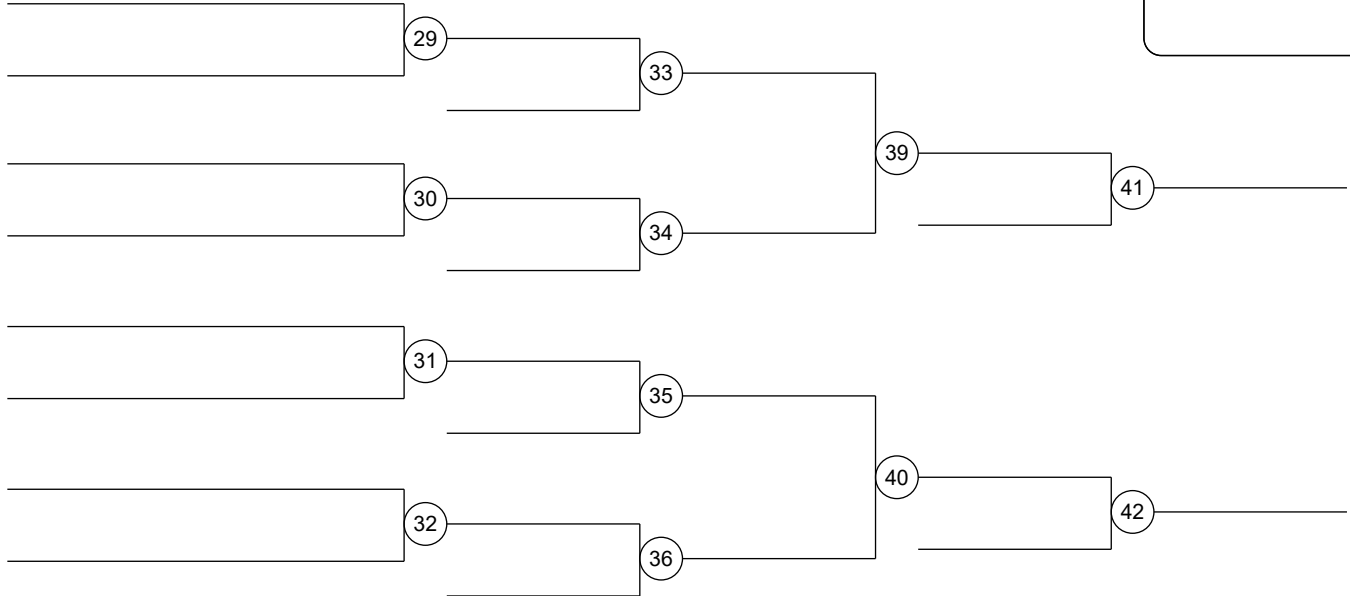

Кубок России по дзюдо среди мужчин и женщин

17.06.2026 - 22.06.2026 Республика Тыва, г.Кызыл

Женщины 78 кг
8 участников

Группа А1

1	Татарченко Н. (УФО-ДФО/Свер-СахаЯ)
17	
9	
25	
5	
21	Павлова Анастасия (СПБ)
13	
29	

1	Татарченко Надежда
17	Татарченко Надежда
2	
3	Павлова Анастасия
18	Павлова Анастасия
4	

Группа А2

3	Лихачева Виктория (УФО/Челя)
19	
11	
27	
7	Соловей Валерия (СФО/КрасЯ)
23	
15	
31	

5	Лихачева Виктория
19	Лихачева Виктория
6	
7	Соловей Валерия
20	Соловей Валерия
8	

Группа В1

2	Задворнова Ксения (УФО/Свер)
18	
10	
26	
6	
22	Орлова Любовь (СПБ)
14	
30	

9	Задворнова Ксения
21	Задворнова Ксения
10	
11	Орлова Любовь
22	Орлова Любовь
12	

Группа В2

4	Орешникова Кира (ПФО/Сама)
20	
12	
28	
8	
24	
16	
32	Сулейманова Мадина (УФО/Свер)

13	Орешникова Кира
23	Орешникова Кира
14	
15	Сулейманова М.
24	Сулейманова М.
16	Сулейманова М.

Утешение

Результаты