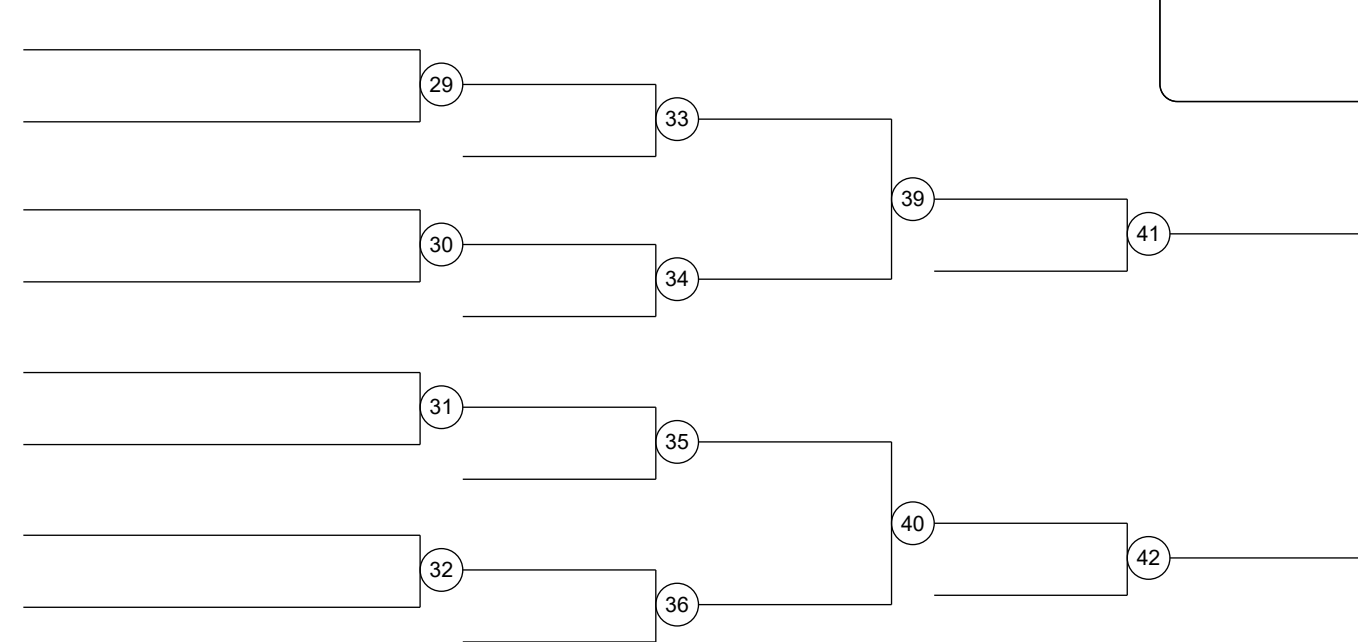

Кубок России по дзюдо среди мужчин и женщин

17.06.2026 - 22.06.2026 Республика Тыва, г.Кызыл

Женщины 70 кг
12 участников

Группа А1

1	Огнивова Ева (УФО/Челя)
17	
9	
25	
5	Кириченко Дана (СПБ)
21	
13	
29	Богордаева Елизавета (УФО/Свер)

1	Огнивова Ева
17	Огнивова Ева
2	
3	Кириченко Дана
18	
4	Богордаева Е.

Группа А2

3	Иудина П. (УФО-ДФО/Свер-СахаЯ)
19	
11	
27	Хачатурян Анаит (СФО/Томс)
7	
23	Антонова Дарья (ЮФО/Волг)
15	
31	

5	Иудина Полина
19	
6	Хачатурян Анаит
20	Антонова Дарья
7	Антонова Дарья
8	

Группа В1

2	Васильева Дарья (СФО/Ирку)
18	
10	
26	
6	
22	Яковлева Полина (УФО/Свер)
14	
30	Золотарева Ульяна (СПБ)

9	Васильева Дарья
21	Васильева Дарья
10	
11	Яковлева Полина
22	
12	Золотарева Ульяна

Группа В2

4	Медведева Ксения (СПБ)
20	
12	
28	
8	Астамирова Любовь (ЮФО/Волг)
24	
16	Алиева Нина (СКФО/Даге)
32	

13	Медведева Ксения
23	Медведева Ксения
14	
15	Астамирова Любовь
24	Алиева Нина

Утешение

Результаты