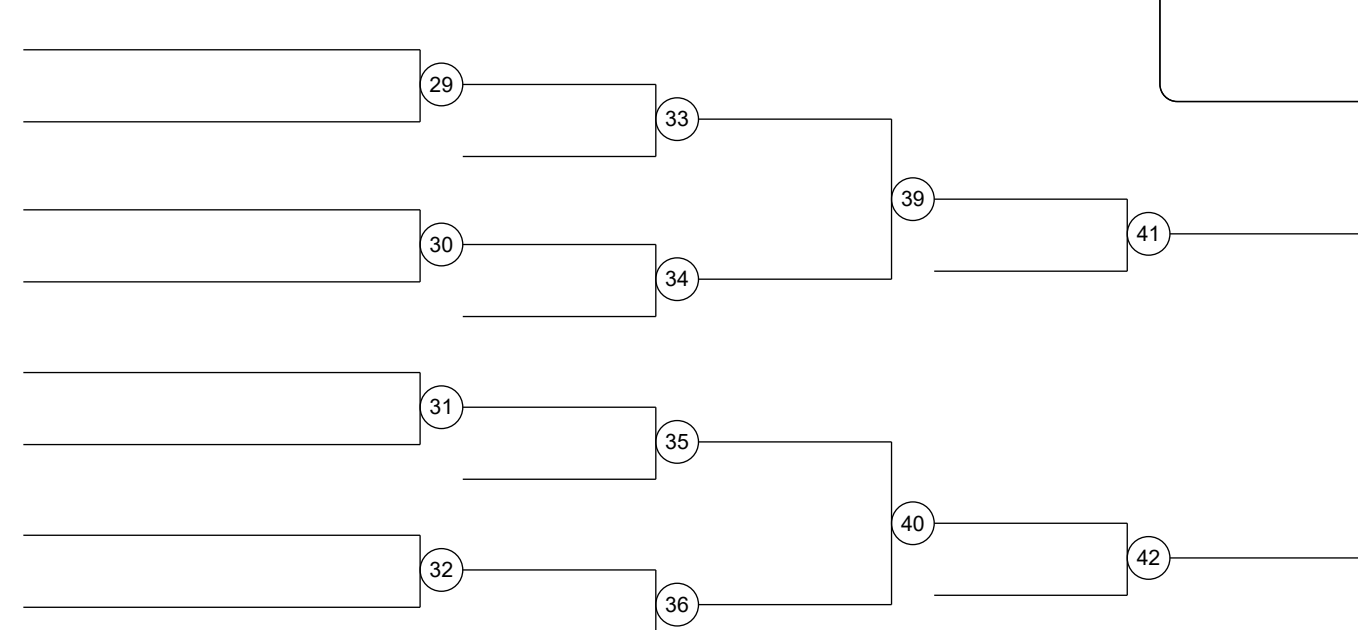

Кубок России по дзюдо среди мужчин и женщин

17.06.2026 - 22.06.2026 Республика Тыва, г.Кызыл

Женщины 57 кг
11 участников

Группа А1

1	Гурьева Эльвида (СПБ)	1	Гурьева Эльвида
17		17	Гурьева Эльвида
9		2	
25		3	
5		3	Цыганкова Татьяна
21		4	Цыганкова Татьяна
13	Цыганкова Т. (СФО-ЦФО/КрасЯ-Брян)	4	Цыганкова Татьяна
29			

Группа А2

3		5	
19		19	Хуштова Динара
11		6	Хуштова Динара
27	Хуштова Динара (ПФО/Сама)	7	Носова Валерия
7	Носова Валерия (СПБ)	7	Носова Валерия
23		20	Джумаева Яна
15	Джумаева Яна (УФО/Свер)	8	Джумаева Яна
31			

Группа В1

2	Майданик Вита (ПФО/Сама)	9	Майданик Вита
18		21	Майданик Вита
10		10	
26		11	Гаджиева Джаният
6	Гаджиева Джаният (СКФО/Даге)	11	Гаджиева Джаният
22		22	Хорошавина Я.
14		12	Хорошавина Я.
30	Хорошавина Ярослава (СФО/КрасЯ)		

Группа В2

4		13	Кузьмина Дарья
20	Кузьмина Дарья (УФО/Свер)	23	Беликова Софья
12	Беликова Софья (МОС)	14	Беликова Софья
28		28	Бакулина Татьяна
8	Бакулина Татьяна (СПБ)	15	Бакулина Татьяна
24		24	Бакулина Татьяна
16		16	
32			

Утешение

Результаты