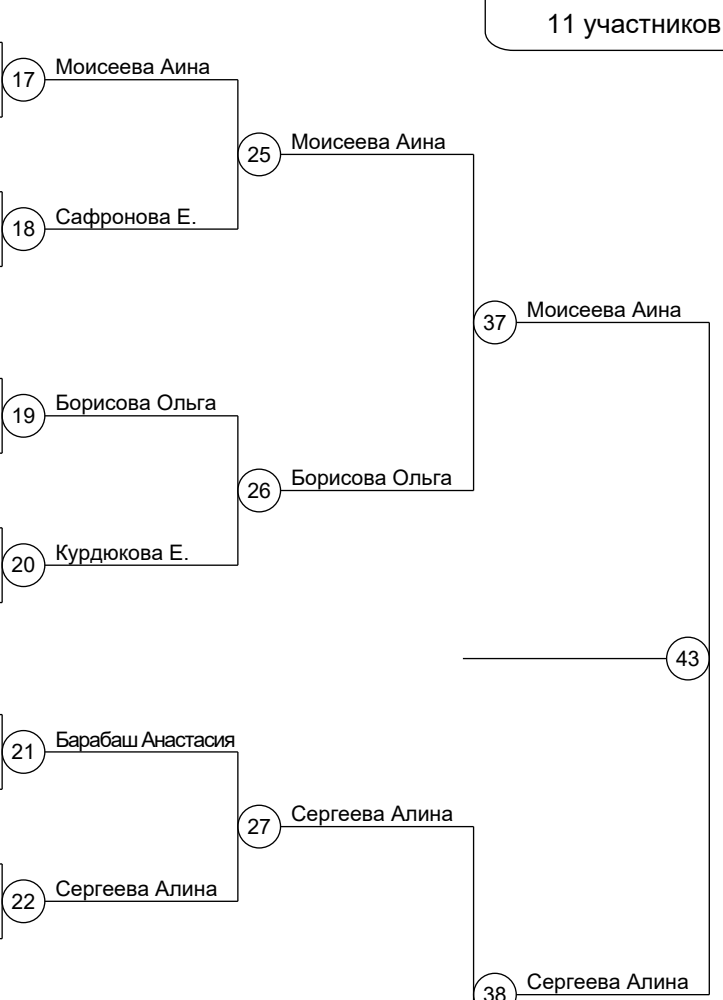

Кубок России по дзюдо среди мужчин и женщин

17.06.2026 - 22.06.2026 Республика Тыва, г.Кызыл

Женщины 48 кг

11 участников

Группа А1

1	Моисеева А. (УФО-ДФО/Свер-СахаЯ)	1	Моисеева Аина
17		17	Моисеева Аина
9	Белаш Анастасия (ПФО/Тата)	2	Белаш Анастасия
25			
5		3	
21		18	Сафронова Е.
13	Сафронова Екатерина (СПБ)	4	Сафронова Е.
29			

Группа А2

3	Борисова Ольга (СПБ)	5	Борисова Ольга
19		19	Борисова Ольга
11		6	Саматова Алина
27	Саматова Алина (УФО/Челя)		
7		7	Курдюкова Е.
23	Курдюкова Екатерина (МОС)	20	Курдюкова Е.
15		8	
31			

Группа В1

2	Барабаш Анастасия (УФО/Свер)	9	Барабаш Анастасия
18		21	Барабаш Анастасия
10		10	
26			
6	Сергеева Алина (УФО/Тюме)	11	Сергеева Алина
22		22	Сергеева Алина
14		12	
30			

Группа В2

4	Джабраилова Хадижат (СКФО/Даге)	13	Джабраилова Х.
20		23	Филькина Лана
12		14	Филькина Лана
28	Филькина Лана (СПБ)		
8		15	
24		24	Петрова Сайыына
16		16	Петрова Сайыына
32	Петрова С. (УФО-ДФО/Свер-СахаЯ)		

Утешение

		29	Белаш Анастасия
	Белаш Анастасия (ПФО/Тата)		Сафронова Е.
		33	Сафронова Е.
		30	Саматова Алина
	Саматова Алина (УФО/Челя)		Курдюкова Е.
		34	Саматова Алина
		31	Барабаш Анастасия
			Барабаш Анастасия
		35	Барабаш Анастасия
		32	Джабраилова Х.
	Джабраилова Хадижат (СКФО/Даге)		Петрова Сайыына
		36	Петрова Сайыына

Результаты